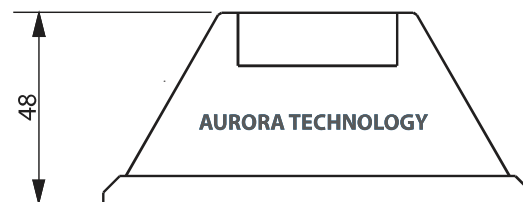

● строб свет для пожаротушение

● технические условия

- Цвет : красный / белый ABS смола
- потребляемый ток : 24 VDC / 70 mA
- источник питания : 24 VDC (неполярный)
- Использование
 - IP67 тип : Промышленная, Открытый
 - Нормальный тип : Крытый
- измерение : 105 x 112 x 48 мм
- Правовое регулирование
Соединенные Штаты в 1992 году,
Корея в 1998 году Appliance обеспечивает
визуальное уведомление для глухих
должны быть установлены.

модель	измерение W x H x T (мм)	тип	потребляемый ток	освещение (cd)	цвет
E100-A1-01R	105 x 112 x 48	LED / 24 VDC	70mA ± 20%	20	красный
E100-A1-01W	105 x 112 x 48	LED / 24 VDC	70mA ± 20%	20	белый

● измерение

. Заказ № (нормальные продукты)

E100-A1-01x

└ R : Красный цвет
└ W : Белый цвет

. Материалы : ABS смолы

. Использование : Крытый

. Заказ № (водонепроницаемые продукты)

E100-A1-01x - IP67

└ R : Красный цвет
└ W : Белый цвет

. Материалы : ABS смолы(строб свет)
ABS смолы / ПК(корпус)

. Использование : Открытый

(Единица измерения : мм)

● Водонепроницаемые спецификации продукта

■ модель: E100 - A1-01W - IP67
E100 - A1-01R - IP67
125(W) x 173(L) x 100(H)