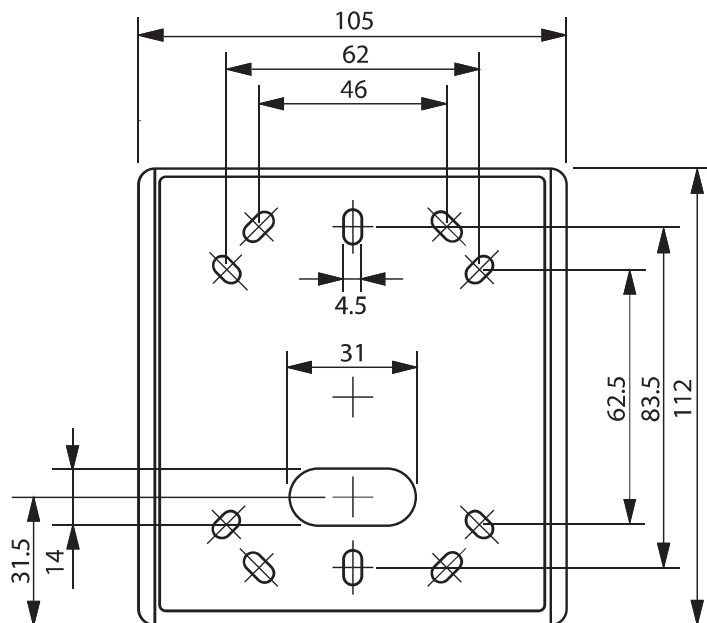

● строб свет для пожаротушение

● технические условия

- Цвет : красный / белый ABS смола
- потребляемый ток : 24 VDC / 70 mA
- источник питания : 24 VDC (неполярный)
- Использование
 - IP67 тип : Промышленная, Открытый
 - Нормальный тип : Крытый
- измерение : 105 x 112 x 48 мм
- Правовое регулирование
Соединенные Штаты в 1992 году,
Корея в 1998 году Appliance обеспечивает
визуальное уведомление для глухих
должны быть установлены.

модель	измерение W x H x T (мм)	тип	потребляемый ток	освещение (cd)	цвет
E100-A1-01R	105 x 112 x 48	LED / 24 VDC	70mA ± 20%	20	красный
E100-A1-01W	105 x 112 x 48	LED / 24 VDC	70mA ± 20%	20	белый

● измерение

. Материалы : ABS смолы(строб свет)
ABS смолы / ПК(корпус)

. Использование : Открытый

(Единица измерения : мм)

● Водонепроницаемые спецификации продукта

■ модель: E100 - A1-01W - IP67
E100 - A1-01R - IP67
125(W) x 173(L) x 100(H)

■ строб свет: E100 - A1-01R / W
- Входная мощность : 24 VDC
- освещение : 20 cd
- Тип лампы : LED

■ IP code : IP67 / IK08

■ Использует
- подземный туннель и т.д.
- на открытом воздухе