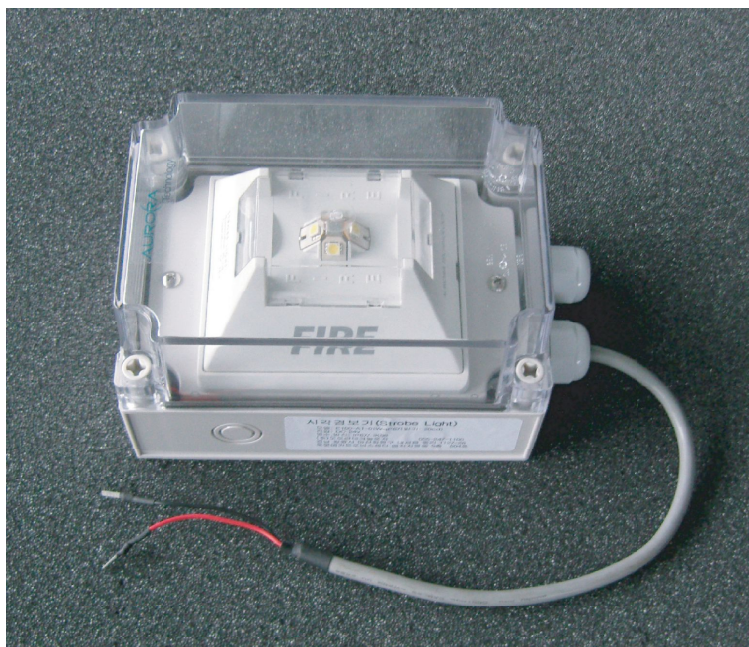

● строб свет для пожаротушение

● технические условия

- Цвет : красный / белый ABS смола
- потребляемый ток : 24 VDC / 70 mA
- источник питания : 24 VDC (неполярный)
- Использование
 - IP67 тип : Промышленная, Открытый
 - Нормальный тип : Крытый
- измерение : 105 x 112 x 48 мм
- Правовое регулирование
Соединенные Штаты в 1992 году,
Корея в 1998 году Appliance обеспечивает
визуальное уведомление для глухих
должны быть установлены.

. Заказ № (нормальные продукты)

E100-A1-01x

└ R : Красный цвет
└ W : Белый цвет

. Материалы : ABS смолы

. Использование : Крытый

. Заказ № (водонепроницаемые продукты)

E100-A1-01x - IP67

└ R : Красный цвет
└ W : Белый цвет

. Материалы : ABS смолы(строб свет)
ABS смолы / ПК(корпус)

. Использование : Открытый

(Единица измерения : мм)

● Водонепроницаемые спецификации продукта

■ модель: E100 - A1-01W - IP67
E100 - A1-01R - IP67
125(W) x 173(L) x 100(H)

■ строб свет: E100 - A1-01R / W
- Входная мощность : 24 VDC
- освещение : 20 cd
- Тип лампы : LED

■ IP code : IP67 / IK08

■ Использует
- подземный туннель и т.д.
- на открытом воздухе